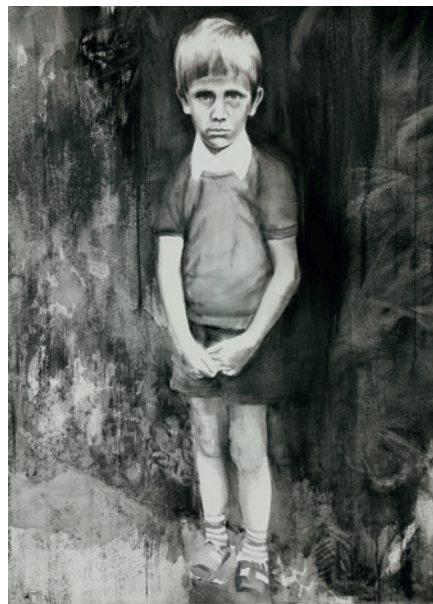

Bruno
Kohle auf Papier,
72 x 54 cm, 2020