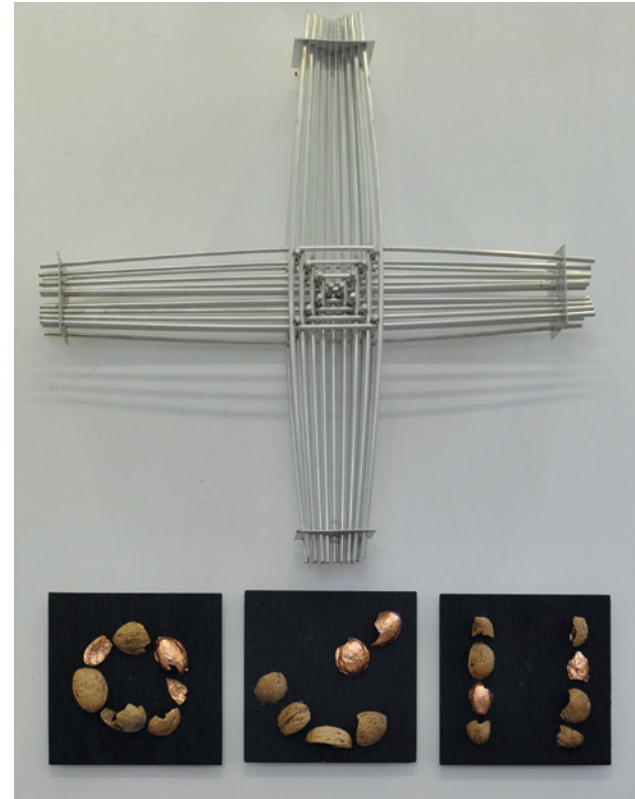

Der Kern ist das Wichtige
Montage 70 x 50 x 10 cm,
2018, erweitert 2022