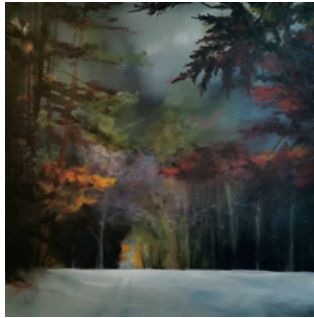

Raum 1 >

Theora Krummel

Sierra Madre  
Öl auf Leinwand,  
100 x160 cm, 2009

Annemarie Krummel

Herkules 1, 4, 6  
Fotografie, 2005

Otto Krummel

Überall im Mittelpunkt  
Acryl auf Leinwand, 6-teilig, 60 x 90 cm, 2020

Winter  
Öl auf Leinwand,  
30 x 30 cm, 2019

Aue  
Öl auf Leinwand,  
110 x 150 cm, 2021

Theora Krummel

Himmel  
Öl auf Leinwand,  
100 x150 cm, 2021

Unterwegs  
Öl und Kohle auf Leinwand,  
140 x100 cm, 2021